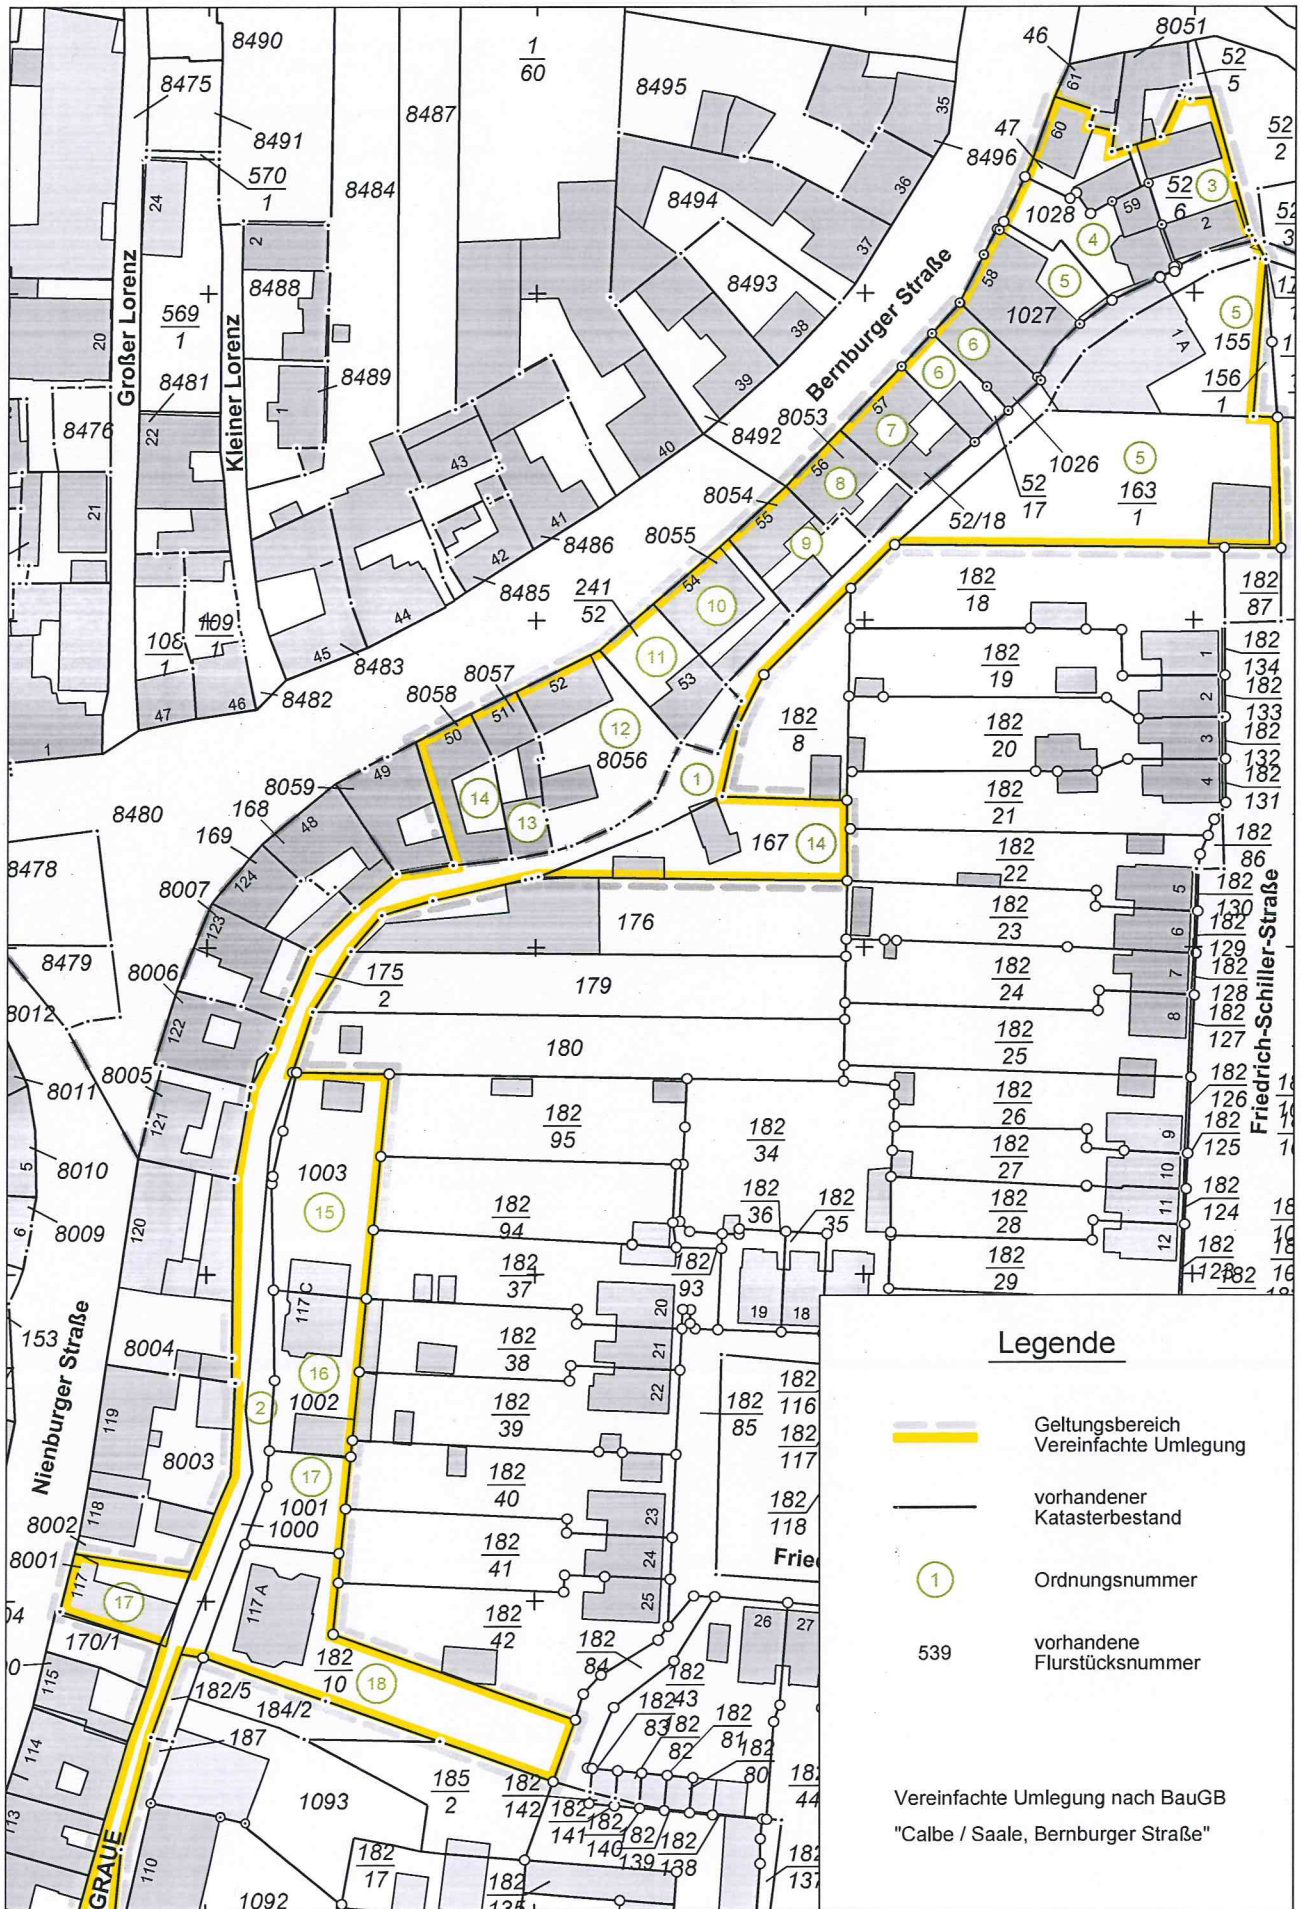

Anlage zur BV 200-15

Legende

- Geltungsbereich Vereinfachte Umlegung
- vorhandener Katasterbestand
- 1 Ordnungsnummer
- 539 vorhandene Flurstücksnummer

Vereinfachte Umlegung nach BauGB
"Calbe / Saale, Bernburger Straße"